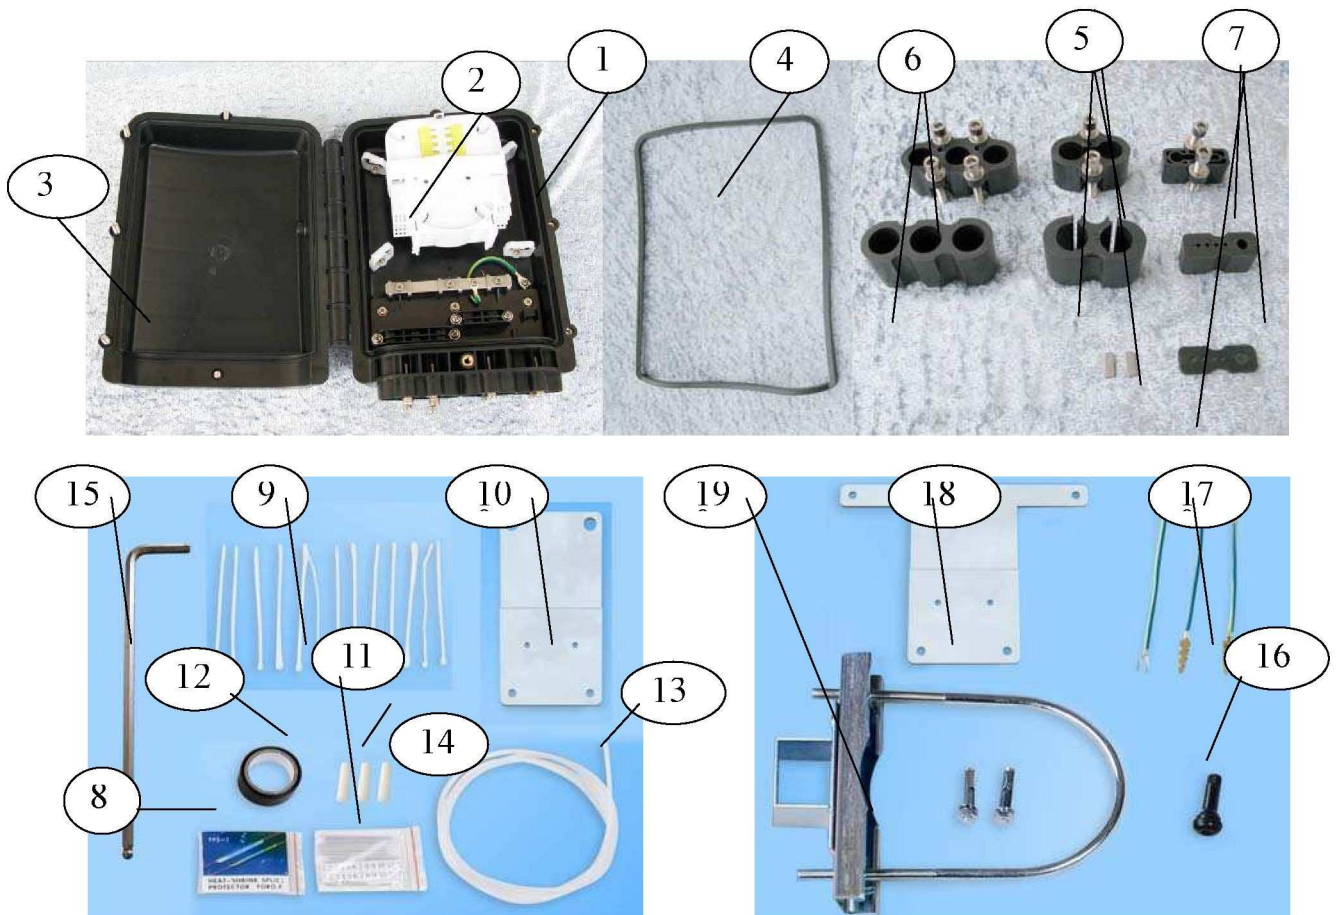

1. Назначение

FOSC FTTH 3 многофункциональная оптическая муфта, специально разработанная для обеспечения как магистрального сращивания оптических кабелей, транзитного прохождения оптических модулей без их разрыва, так и для обеспечения вывода оптических линий конечным потребителям. Муфта имеет три функционально независимых порта ввода/вывода элементов оптических линий:

- порт для ввода трех одиночных кабелей;
- порт для ввода транзитной петли или двух одиночных кабелей;
- порт для вывода оптических линий для конечных потребителей (один отгон (Ø6.0мм) и 4 пигтейла (Ø1.0мм)).

2. Спецификация

Размер В×Ш×Г (мм)	300×220×100	Кол-во кассет	До 5
Вес (кг)	2.4 ... 2.7	Мах емкость (волокон)	60
Кол-во вводов	5	Герметизация	Механическая
Диаметр кабеля (мм)	Ø8 ... Ø15	Емкость кассеты	11

3. Комплектация