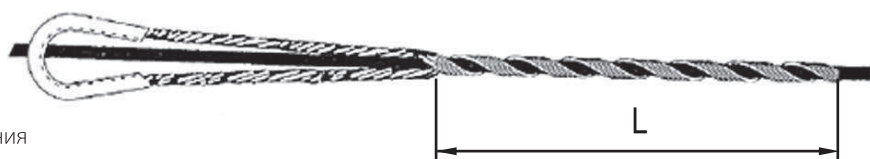

Продукцию компании SM group
 Вы можете приобрести в
 ООО «Дельфос»
 Телефон: (495) 22-111-36,
 факс: (495) 781-44-35,
 e-mail: info@delfos.ru
 Сайт: www.delfos.ru

Натяжные спиральные зажимы НСО S для коротких пролетов с натяжением кабеля до 6 кН (50-60 метров) включительно

В комплект поставки входят:
 коуш, натяжной зажим

Материалы:
 Натяжной зажим и коуш - сталь горячего цинкования

Наименование	Емкость зажима, мм	Номинальный диаметр кабеля, мм	Натяжной зажим		Цветовая маркировка	Вес зажима с коушем, кг
			Кол-во прутков, шт	Длина, мм		
				L		
НСО S 1150	11,5-12,5	11,7-12,3	6	508	Белый	0,405
НСО S 1250	12,5-13,5	12,7-13,3			Голубой	0,408
НСО S 1300	13,0-14,0	13,2-13,8			Красный	0,410
НСО S 1350	13,5-14,5	13,7-14,3			Желтый	0,415
НСО S 1500	15,0-16,0	15,2-15,8			Красный	0,425
НСО S 1800	18,0-19,0	18,2-18,8	7		Зеленый	0,480

Поддерживающие зажимы ПСО для коротких пролетов с натяжением кабеля до 6 кН (50-60 метров) включительно

В комплект поставки входят:
коуш, поддерживающий зажим

Материал:
поддерживающий зажим и кольцевой коуш - сталь горячего цинкования