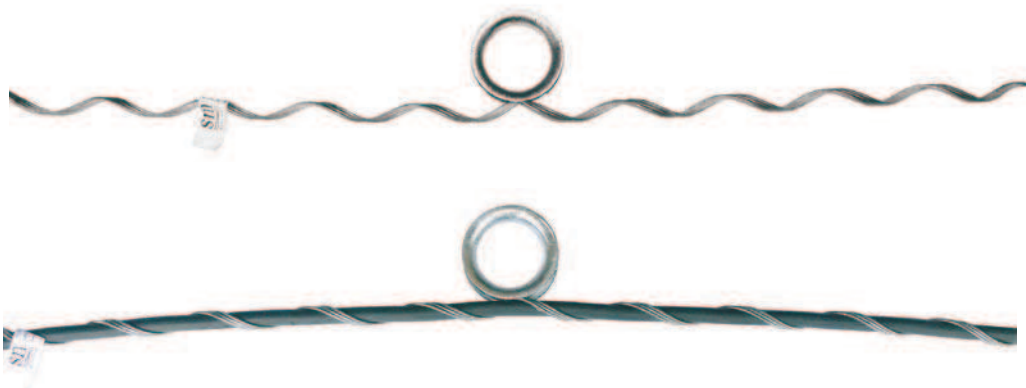

Продукцию компании SM group
 Вы можете приобрести в
 ООО «Дельфос»
 Телефон: (495) 22-111-36,
 факс: (495) 781-44-35,
 e-mail: info@delfos.ru
 Сайт: www.delfos.ru

Натяжные спиральные зажимы НСО S для коротких пролетов с натяжением кабеля до 6 кН (50-60 метров) включительно

В комплект поставки входят:
 коуш, натяжной зажим

Материалы:
 Натяжной зажим и коуш - сталь горячего цинкования

Наименование	Емкость зажима, мм	Номинальный диаметр кабеля, мм	Натяжной зажим		Цветовая маркировка	Вес зажима с коушем, кг
			Кол-во прутков, шт	Длина, мм		
				L		
НСО S 1150	11,5-12,5	11,7-12,3	6	508	Белый	0,405
НСО S 1250	12,5-13,5	12,7-13,3			Голубой	0,408
НСО S 1300	13,0-14,0	13,2-13,8			Красный	0,410
НСО S 1350	13,5-14,5	13,7-14,3			Желтый	0,415
НСО S 1500	15,0-16,0	15,2-15,8			Красный	0,425
НСО S 1800	18,0-19,0	18,2-18,8	7		Зеленый	0,480

Поддерживающие зажимы ПСО для коротких пролетов с натяжением кабеля до 6 кН (50-60 метров) включительно

В комплект поставки входят:
коуш, поддерживающий зажим

Материал:
поддерживающий зажим и кольцевой коуш - сталь горячего цинкования